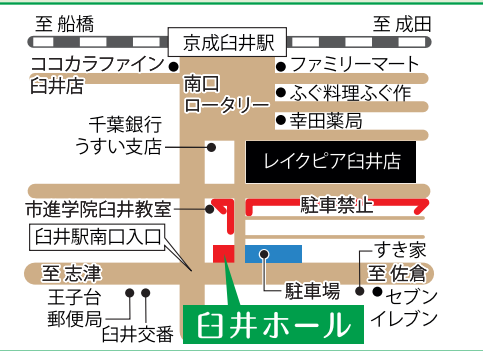

ご来場プレゼント

ご来場者様
もれなくプレゼント!

当日はこのチラシをご持参ください

『SOUセレモニーメンバーズ』にご入会でさらにご成約プレゼントを差し上げます!

博全社
SOUセレモニー株式会社

お問い合わせ

☎043-388-8980

受付時間 9:00~18:00 (佐倉営業所)